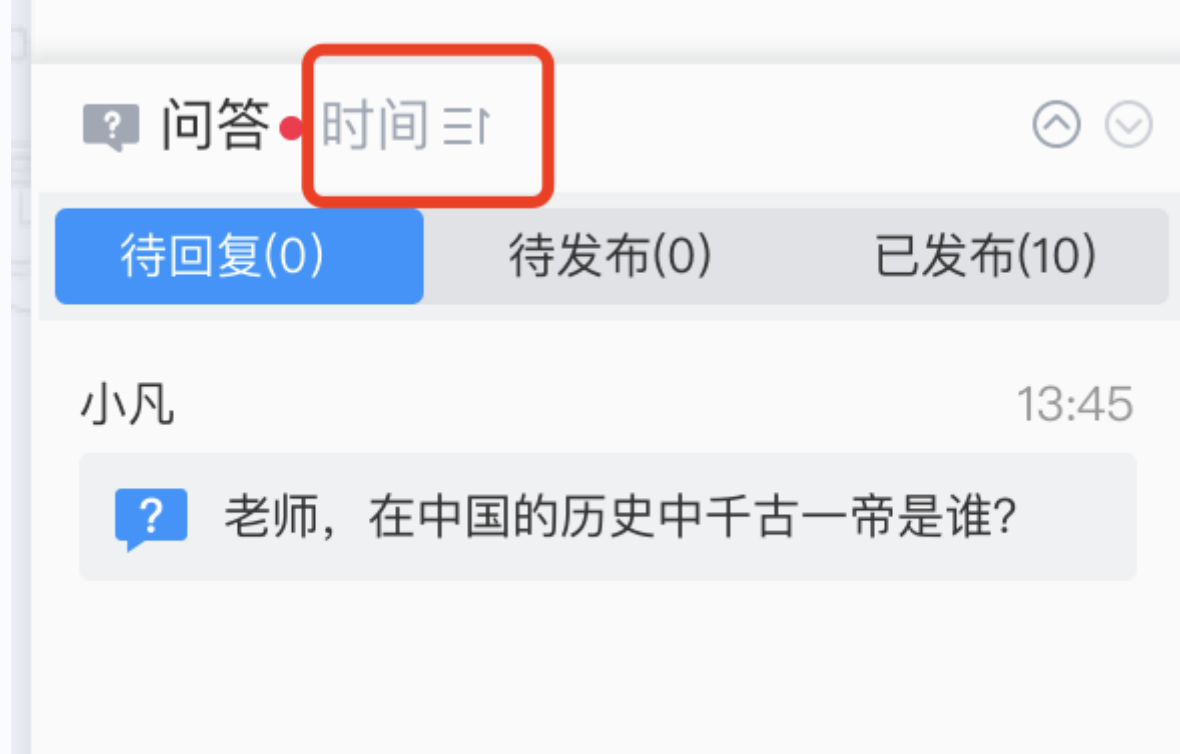

6、大班课-网页版学生可以自己切换直播视频清晰度（**pro、latest**）

网页版学生可以根据网速将直播切换到合适的清晰度。

小班课产品功能：

7、小班课-学生可以在聊天区发送图片，图片可导入课件区（**pro、latest**）

学生可以在聊天区发送图片，老师/助教可以选择导入课件管理-教室文件中，学生无权限。