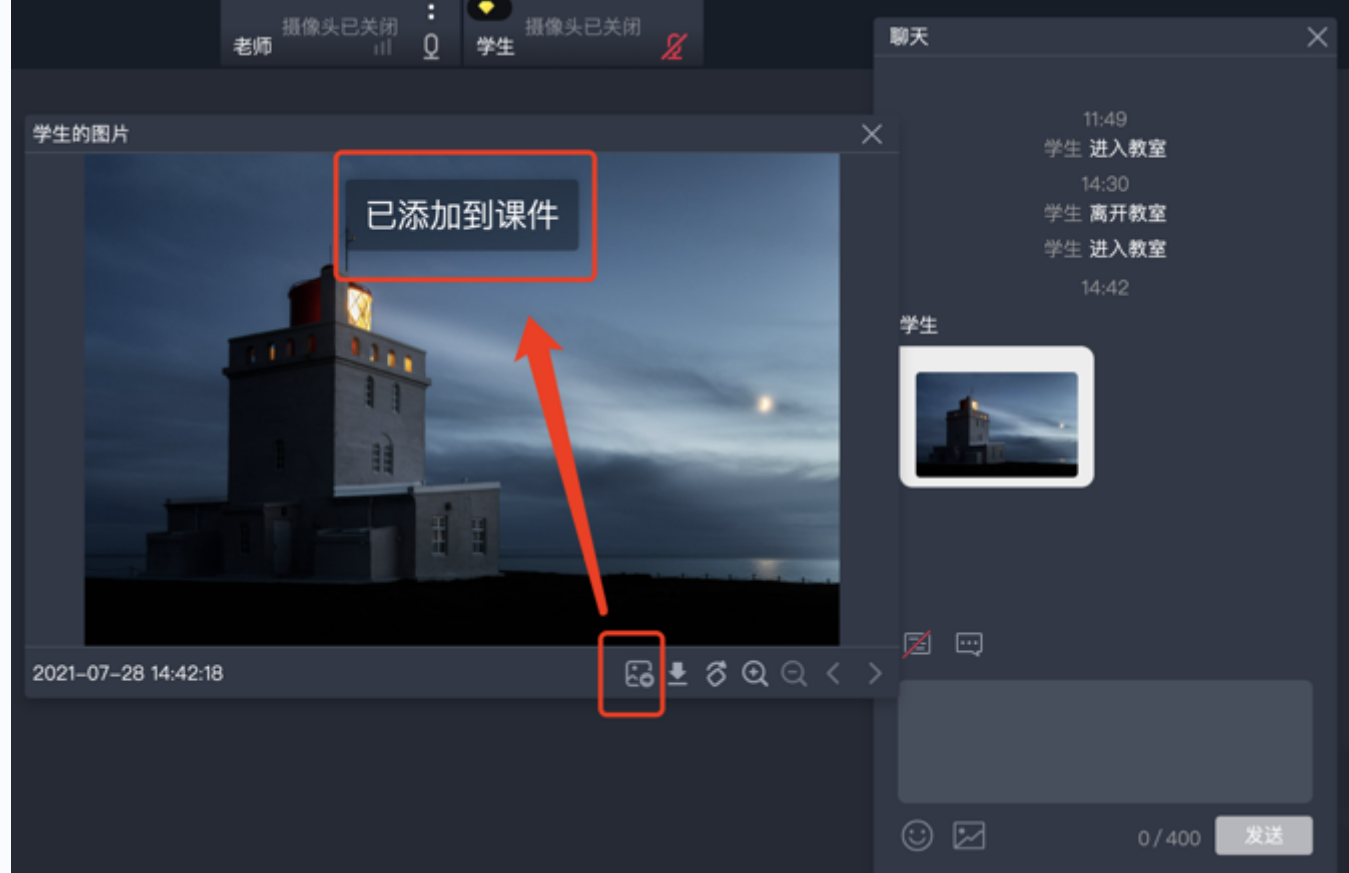

后台产品功能:

8、后台-路由权限重构与功能块重构 (pro、latest)