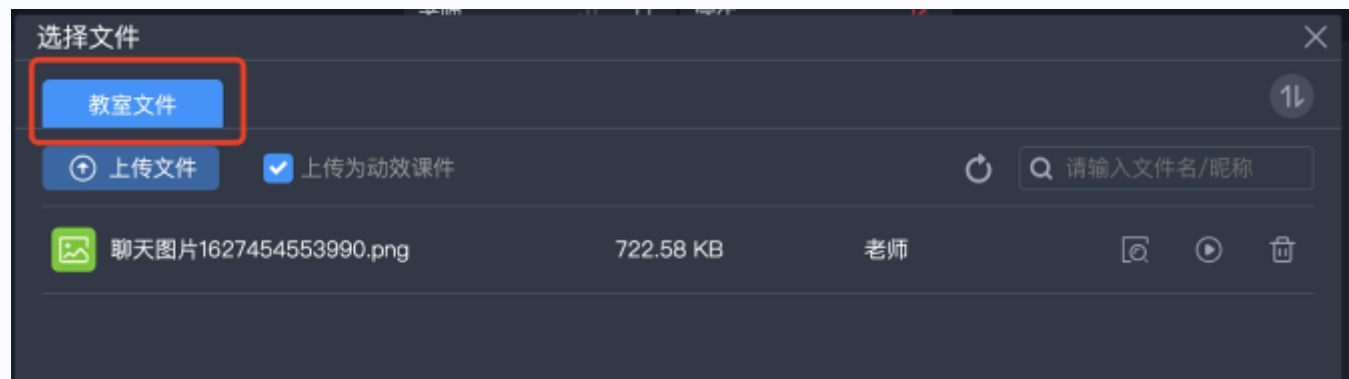

后台产品功能:

8、后台-路由权限重构与功能块重构 (pro、latest)